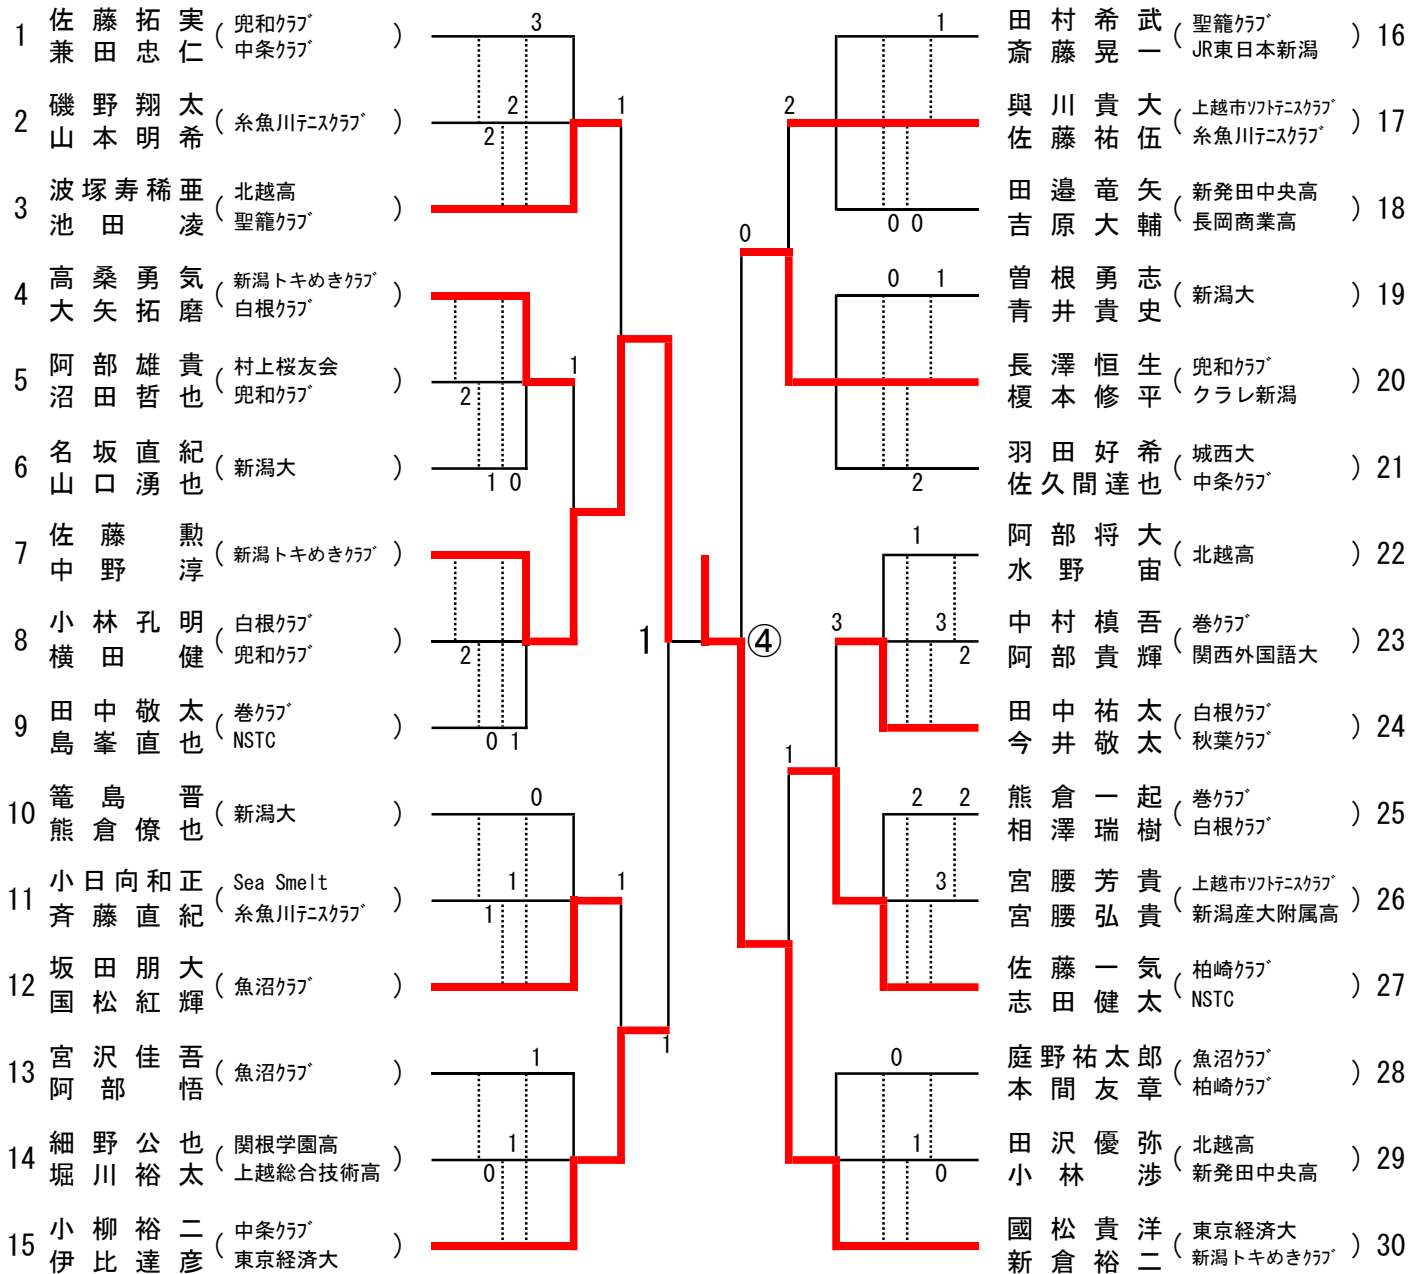

男子

代表決定戦

3 波塚寿稀亜 (北越高) 1 — ④ 佐藤一気 (柏崎クラブ) 27
池田凌 (聖籠クラブ) 志田健太 (NSTC)

北信越選抜インドア選手権大会 代表選手

- 國松貴洋 ・ 新倉裕二 (東京経済大学 ・ 新潟トキメキクラブ)
- 小柳裕二 ・ 伊比達彦 (中条クラブ ・ 東京経済大学)
- 長澤恒生 ・ 榎本修平 (兜和クラブ ・ クラレ新潟)
- 佐藤一気 ・ 志田健太 (柏崎クラブ ・ NSTC)

女 子

| | 1 | 2 | 3 | 4 | 勝率 | 勝ゲーム | 差 | 順位 |
|-------------------------------|-------|---|---|---|-----|------|---|----|
| 1 山本千紘 (巻クラブ) / 中村裕美 (中条クラブ) | | ④ | ④ | ④ | 3/3 | | | 1 |
| 2 根岸悠 (秋葉クラブ) / 長谷川華己 (長岡商業高) | 0 | | ④ | 2 | 1/3 | | | 3 |
| 3 吉藤皇子 (北越高) / 本間あず実 (村上桜ヶ丘高) | 3 | 1 | | 0 | 0/3 | | | 4 |
| 4 今野ともみ (新潟大) / 虎谷知佳 | 2 | ④ | ④ | | 2/3 | | | 2 |
| | 負けゲーム | | | | | | | |

| | 5 | 6 | 7 | 8 | 勝率 | 勝ゲーム | 差 | 順位 |
|------------------------------------|-------|---|---|---|-----|------|----|----|
| 5 高井真緒 (長岡商業高) / 松田莉子 (村上高) | | ④ | ④ | 1 | 2/3 | 5 | ±0 | 2 |
| 6 本間愛美 (交友クラブ) / 荻戸実佐都 (Sea Smelt) | 1 | | ④ | ④ | 2/3 | 5 | -2 | 3 |
| 7 笠原愛 (東京経済大) / 田邊友美 (三条ETC) | 1 | 3 | | 2 | 0/3 | - | - | 4 |
| 8 高橋美沙 (村上桜友会) / 青山衣利 (新発田商業高) | ④ | 3 | ④ | | 2/3 | 7 | +2 | 1 |
| | 負けゲーム | 5 | 7 | - | 5 | | | |