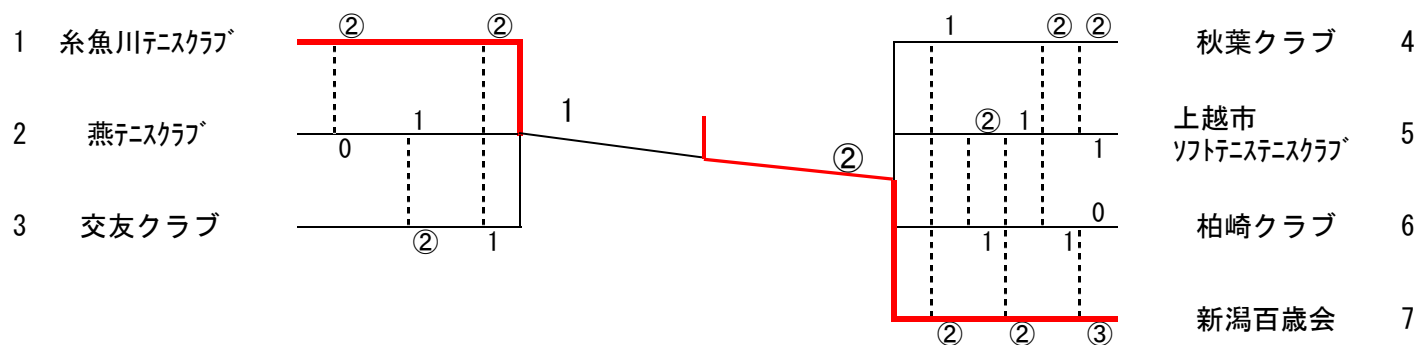

シ ニ ア 男 子

交友クラブ	②	—————	0	秋葉クラブ
燕テニスクラブ	1	—————	②	上越市 ソフトテニスクラブ