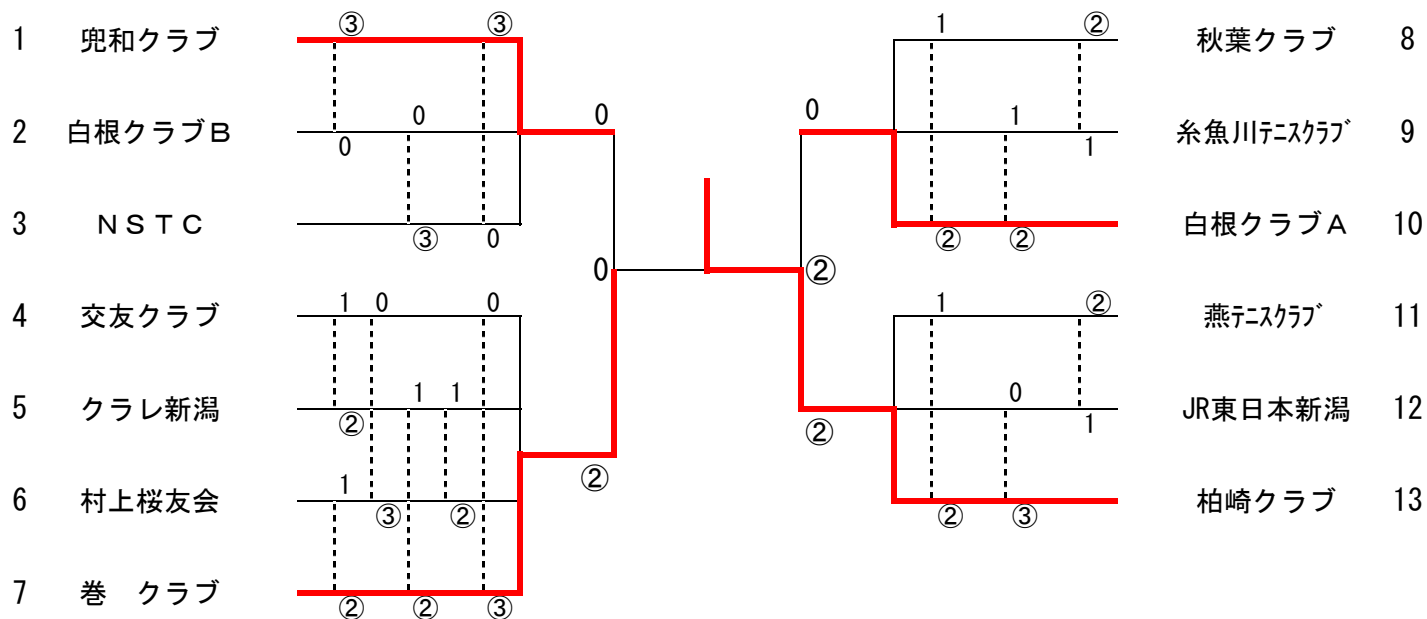

## 一 般 男 子

NSTC	1	—————	②	村上桜友会
秋葉クラブ	1	—————	②	燕テニスクラブ
白根クラブB	②	—————	1	クラレ新潟
糸魚川テニスクラブ	1	—————	②	JR東日本新潟

## シ ニ ア 男 子

交友クラブ	②	—————	0	秋葉クラブ
燕テニスクラブ	1	—————	②	上越市 ソフトテニスクラブ