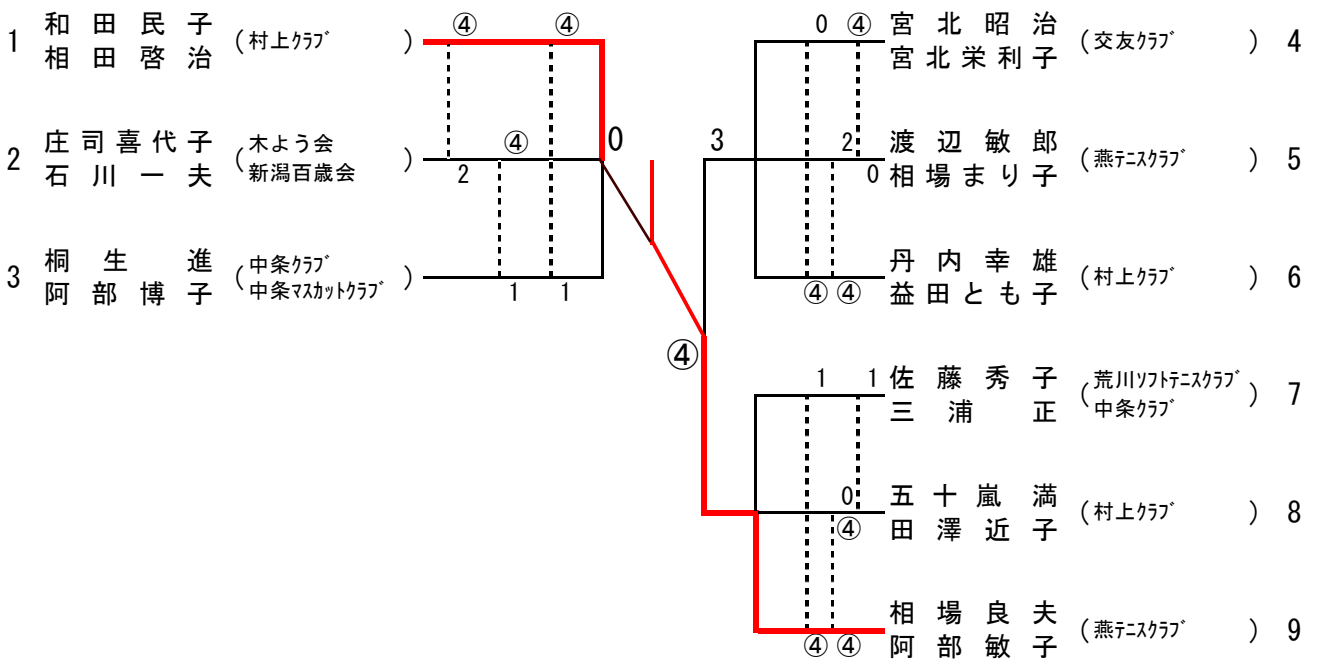

45・50歳以上の部

	1	2	3	4	勝率	差	順位
1 渡辺正幸 (クラレ新潟) 大久保満美子 (中条クラブ)		④	④	0	2/3		2
2 斉藤みよ子 (村上クラブ) 小池昭善	2		④	0	1/3		3
3 佐藤りん子 (村上クラブ) 五十嵐和明	1	0		0	0/3		4
4 岩崎伸二 (糸魚川テニスクラブ) 五十嵐美智恵 (燕テニスクラブ)	④	④	④		3/3		1

60・65歳以上の部