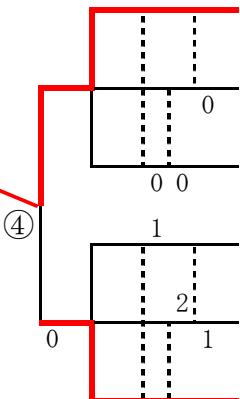

決 勝

5 小高たか子 (火曜会) 3 — ④ 須藤直子 (長岡レモンクラブ) 8
農人玲子

ゆ り

		1	2	3	順位
9	鈴木明美 (長岡レモンクラブ) 斎藤京子 (燕テニスクラブ)	④	④		1
10	宮坂千恵子 (荒川ソフトテニスクラブ) 磯部雪美	0	0		2

き く

- 11 丸山 秀子 (上越レテニスクラブ)
- 12 佐藤 正子 (火曜会)
- 13 高橋 静子 (つばき会)
- 14 大滝 睦子 (燕テニスクラブ)