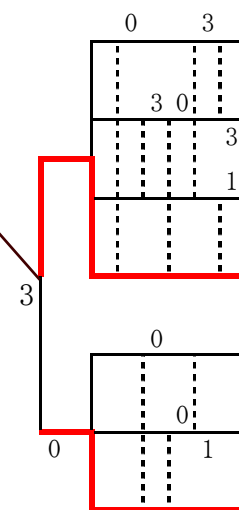

- 38 大原 敏枝 (巻クラブ)
- 39 鷲尾 富枝 (木よう会)
- 40 工藤 ヤイ子 (村上クラブ)
- 41 益田 邦子 (村上クラブ)
- 42 渡辺 朝子 (火曜会)
- 43 小田 松枝 (新潟百歳会)
- 44 渡辺 秀子 (村上クラブ)
- 45 中野 千恵子 (火曜会)
- 46 関根 一枝 (村上クラブ)
- 47 高野 勝子 (荒川ソフトテニスクラブ)
- 48 瀬賀 タキ子 (木よう会)
- 49 板垣 純子 (火曜会)
- 50 松本 瑠美子
- 51 片桐 徳子

さ く ら

- 41 布施 亜佐子 (秋葉クラブ)
- 42 鈴木 操 (アップル)
- 43 浅見 直子 (燕テニスクラブ)
- 44 横山 淳子 (長岡レモンクラブ)
- 45 洲崎 由利子
- 46 大橋 かよ子

- 47 亀貝 順子 (火曜会)
- 48 園田 敏子 (交友クラブ)
- 49 久須美 スミ子 (長岡レモンクラブ)
- 50 佐藤 久子