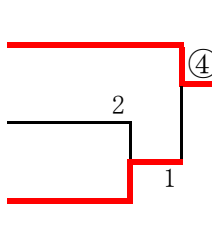

さ く ら

- 41 布施 亜佐子 (秋葉クラブ)
- 42 鈴木 操 (アップル)
- 43 浅見 直子 (燕テニスクラブ)
- 44 横山 淳子 (長岡レモンクラブ)
- 45 洲崎 由利子
- 46 大橋 かよ子

- 47 亀貝 順子 (火曜会)
- 48 園田 敏子 (交友クラブ)
- 49 久須美 スミ子 (長岡レモンクラブ)
- 50 佐藤 久子