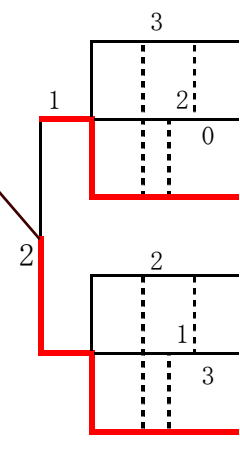

- 27 井上 幸子 (長岡レモンクラブ)
- 28 金山 君江 (木よう会)
- 29 服部 知加子 (火曜会)
- 30 本橋 ミツイ (交友クラブ)
- 31 岩崎 美津子 (火曜会)
- 32 白石 栄子 (火曜会)
- 33 石山 セツ子 (上越レテニスクラブ)
- 34 岩田 典子 (荒川ソフトテニスクラブ)
- 35 水澤 まさ子 (燕テニスクラブ)
- 36 佐藤 秀子 (燕テニスクラブ)
- 37 阿部 敏子
- 38 相場 まり子

ふ じ

- 30 山田 喜代子 (火曜会)
- 31 船久保 光子 (村上クラブ)
- 32 野口 サイ (木よう会)
- 33 近 ミキ (五泉協会)
- 34 庄司 喜代子 (長岡レモンクラブ)
- 35 茂野 歌代
- 36 宮島 留美子
- 37 山田 ミチ子