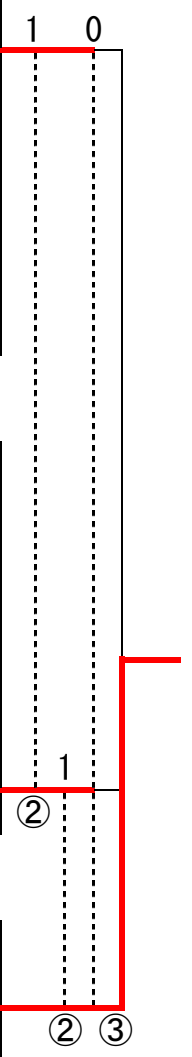

一 般 男 子

Aグループ	1	2	3	4	勝率	得ゲーム	ゲーム差	順位
1 柏崎クラブ A		②	②	③	3/3			1
2 新潟市役所	1		0	②	1/3			3
3 秋葉クラブ	1	③		②	2/3			2
4 交友クラブ	0	1	1		0/3			4

Bグループ	1	2	3	4	勝率	得ゲーム	ゲーム差	順位
1 魚沼クラブ		②	③	1	2/3			2
2 巻クラブ	1		③	1	1/3			3
3 糸魚川テニスクラブ	0	0		1	0/3			4
4 中条クラブ	②	②	②		3/3			1

Cグループ	1	2	3	4	勝率	得ゲーム	ゲーム差	順位
1 兜和クラブ		③	②	②	3/3			1
2 聖籠クラブ	0		②	1	1/3	17-16	+1 対戦	2
3 柏崎クラブ B	1	1		②	1/3	16-15	+1 対戦	3
4 燕テニスクラブ	1	②	1		1/3	13-15	-2	4

一 般 女 子

	1	2	3	4	勝率	得ゲーム	ゲーム差	順位
1 中条クラブ		②	②	②	3/3			1
2 Sea Smelt	1		1	0	0/3			4
3 秋葉クラブ	1	②		1	1/3			3
4 三条ETC	1	③	②		2/3			2

## シニア男子

Aグループ	1	2	3	勝率	得ゲーム	ゲーム差	順位
1 新潟百歳会		②	②	2/2			1
2 燕テニスクラブ	1		1	0/2			3
3 上越市ソフトテニスクラブ	1	②		1/2			2

Bグループ	1	2	3	勝率	得ゲーム	ゲーム差	順位
1 交友クラブ		1	②	1/2	16-18	-2	3
2 糸魚川テニスクラブ	②		1	1/2	20-18	+2	1
3 秋葉クラブ	1	②		1/2	18-18	±0	2

### 3位グループ

燕テニスクラブ

②

1

交友クラブ