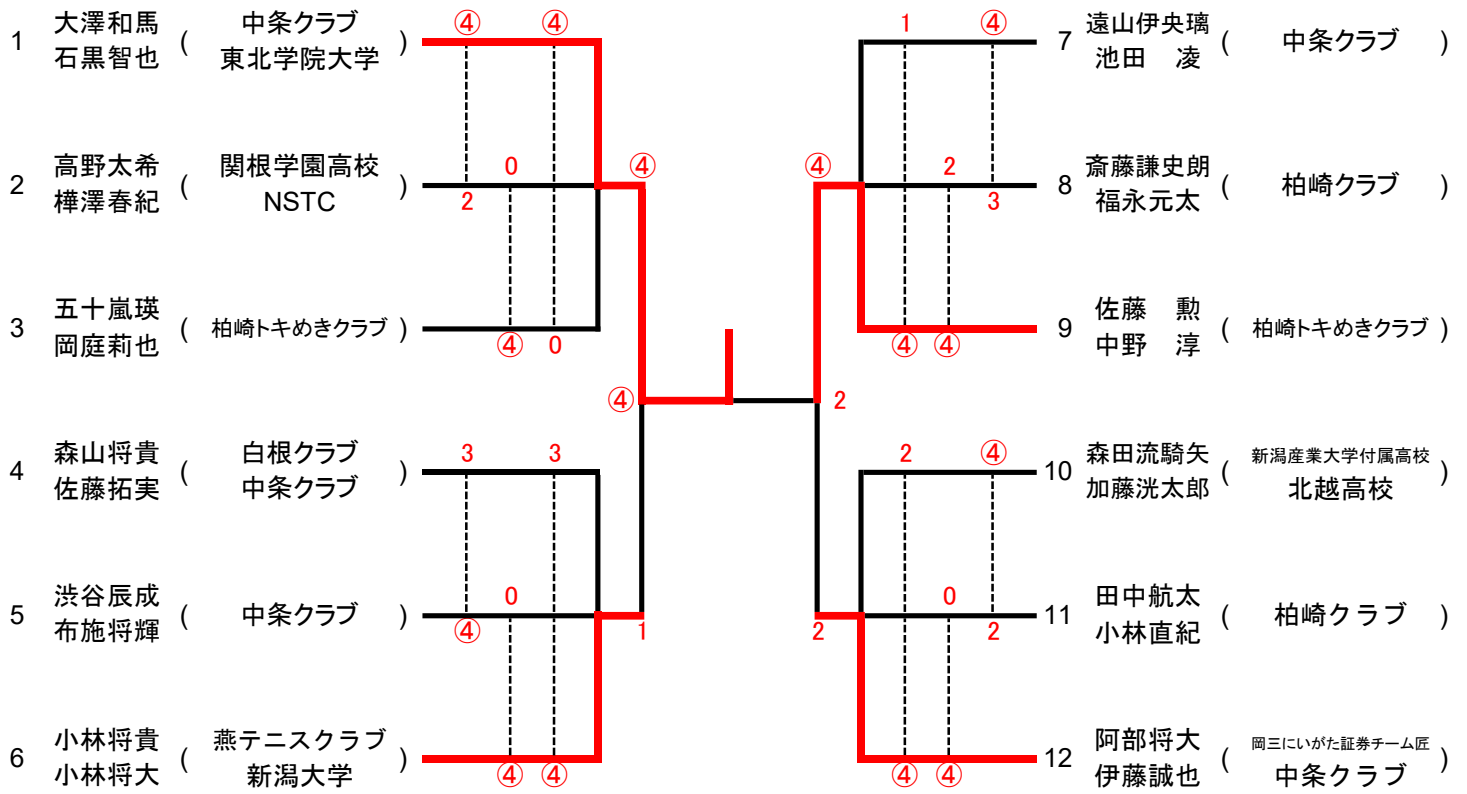

男子ダブルス

女子ダブルス

			1	2	3	4	勝率	G差	順位
1	小林彩香 北川里菜	中条クラブ 燕クラブ	/	2	3	3	0/3		4位
2	金箱紗葵 今井風花	燕クラブ	④	/	④	1	2/3		2位
3	埴 華己 松田莉子	YONEX新潟 中条クラブ	④	1	/	1	1/3		3位
4	鈴木唯香 佐藤莉穂	北越高校	④	④	④	/	3/3		1位