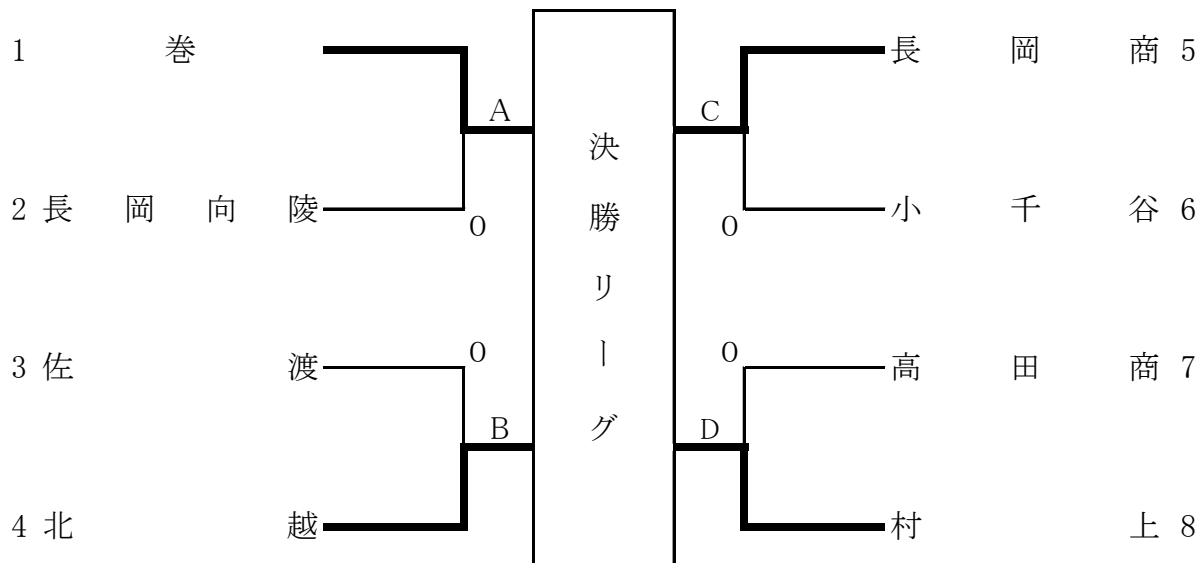

第45回全日本高等学校選抜ソフトテニス大会新潟県2次予選会

令和元年12月23日(月)

女子団体

1. トーナメント

2. 決勝リーグ

	学校名	A	B	C	D	勝率	ゲーム差	順位
A	巻	/	1	0	②	1/3		3位
B	北越	②	/	③	②	3/3		1位
C	長岡商	③	0	/	②	2/3		2位
D	村上	1	1	1	/	0/3		4位

上位2校が北信越大会に出場