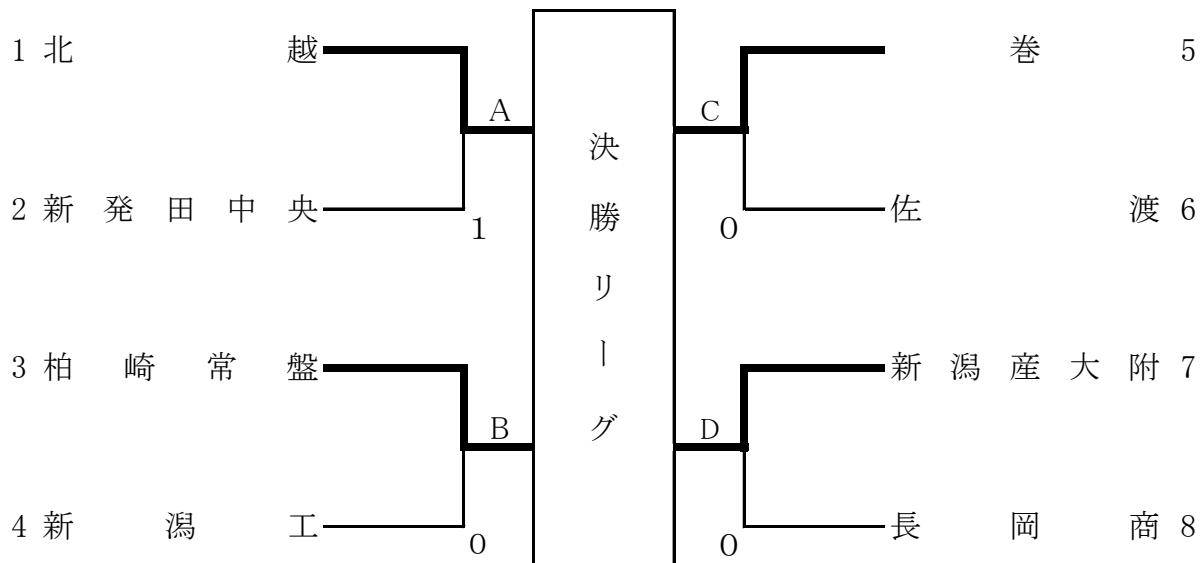

第45回全日本高等学校選抜ソフトテニス大会新潟県2次予選会

令和元年12月23日(月)

男子団体

1. トーナメント

2. 決勝リーグ

|   | 学校名   | A | B | C | D | 勝率  | ゲーム差 | 順位 |
|---|-------|---|---|---|---|-----|------|----|
| A | 北越    | / | ③ | ③ | ② | 3/3 |      | 1位 |
| B | 柏崎常盤  | 0 | / | 1 | 1 | 0/3 |      | 4位 |
| C | 巻     | 0 | ② | / | ③ | 2/3 |      | 2位 |
| D | 新潟産大附 | 1 | ② | 0 | / | 1/3 |      | 3位 |

上位2校が北信越大会に出場