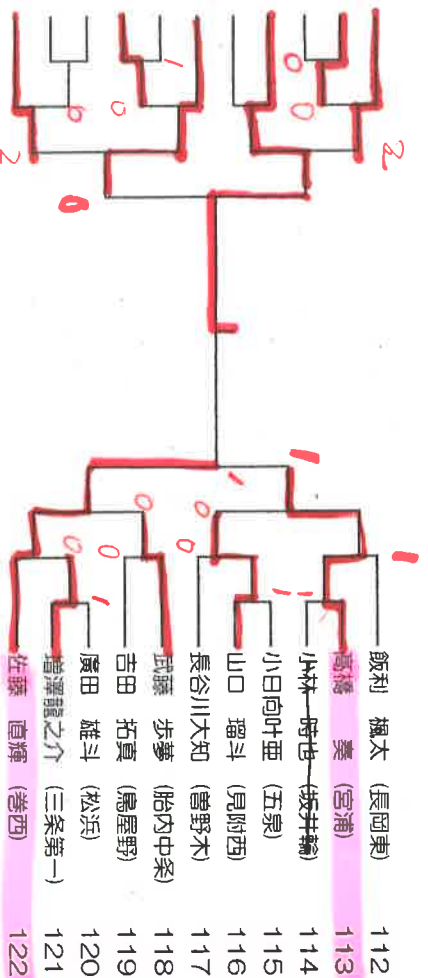

<男子1年生>

- 101 野崎 蒼生 (小須戸)
- 102 井上 陽翔 (三条第一)
- 103 熊倉 匡翼 (曾野木)
- 104 上村 明央 (千田)
- 105 ~~里村 瞬 (坂井輪)~~
- 106 小出 拓実 (見附西)
- 107 長崎 巴志 (鳥屋野)
- 108 櫻井 明 (松浜)
- 109 神田 日向 (五泉)
- 110 ~~宇奈ヶ~~ 曾太郎 (附属長岡)
- 111 寺澤 友輝 (巻東)

<男子2年生>

- 201 木村 和真 (胎内中条)
- 202 小田 拓海 (村上東)
- 203 小林 航己 (附属新潟)
- 204 斉藤 優太 (上教大附)
- 205 藤田 舜 (曾野木)
- 206 野島 達音 (附属長岡)
- 207 熊倉聡一郎 (荒川)
- 208 押野晃来希 (今町)
- 209 曾我 康介 (山の下)
- 210 松沢 玲哉 (白根第一)
- 211 鷺尾 陸斗 (魯田西)
- 212 内藤 由良 (三条第一)
- 213 小池倫太郎 (村松桜)
- 214 津野 元気 (宮浦)
- 215 石川 新都 (燕吉田)
- 216 上松 駿 (鳥屋野)
- 217 南雲 玲侍 (千田)
- 218 高橋 宏輔 (新潟第一)
- 219 山本 楓也 (城西)
- 220 小田 千陽 (村上東)
- 221 大石 晴樹 (松浜)
- 222 須田 良太 (坂井輪)
- 223 庭山 陽 (白根第一)
- 224 内川 博成 (五泉)
- 225 山宮 漣 (弥彦)
- 226 中野 仁 (巻東)
- 227 永井 恵也 (本丸)
- 228 川又 颯太 (龜田西)
- 229 古保 翼 (内野)
- 230 高橋 快斗 (村上第一)
- 231 橋立 幸樹 (長岡東北)
- 232 高橋 頼生 (見附西)
- 233 兼田 十和 (胎内中条)
- 234 吉田 響貴 (小須戸)
- 235 仲野 陽太 (木戸)
- 236 古川 翼 (燕)
- 237 村山 瑛祐 (柏崎第三)
- 238 恩田 圭蔵 (長岡北)
- 239 國松 巧 (千田)