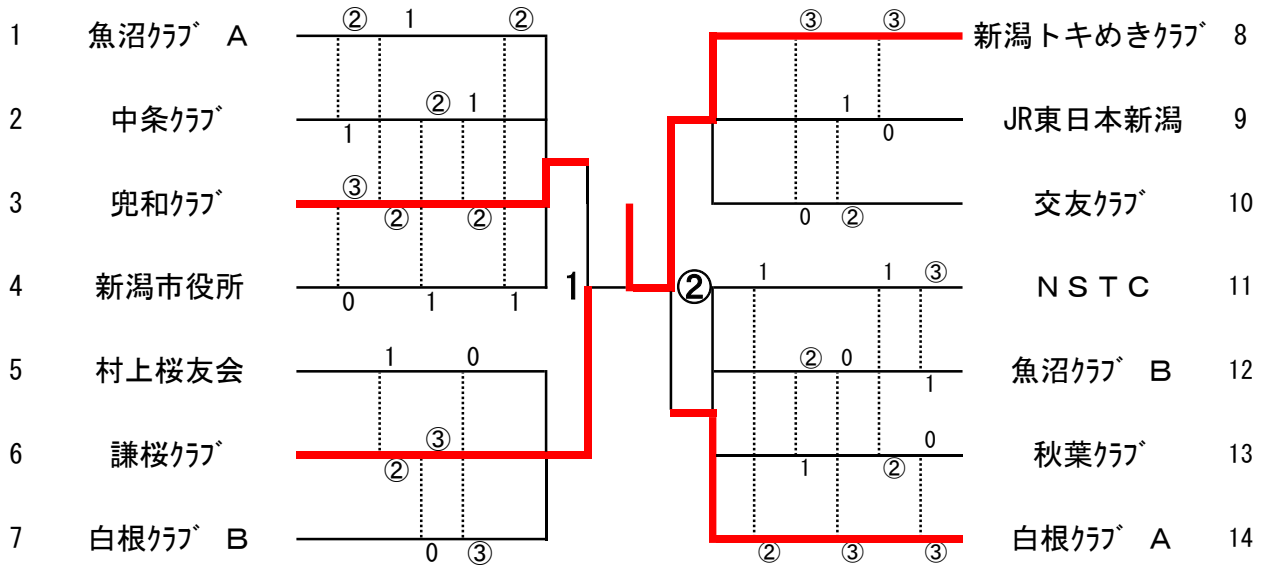

4月16日 県クラブ対抗大会

燕市スポーツパーク

一般男子

シニア男子

	1	2	3	4	勝率	得ゲーム	差	順位
1 糸魚川テニスクラブ	-	1	②	1	1/3			3
2 秋葉クラブ	②	-	②	1	2/3			2
3 魚沼クラブ	1	1	-	1	0/3			4
4 燕テニスクラブ	②	②	②	-	3/3			1

	5	6	7	勝率	得ゲーム	差	順位
5 新潟百歳会	-	1	②	1/2			2
6 交友クラブ	②	-	③	2/2			1
7 中越クラブ	1	0	-	0/2			3

一般女子

	1	2	3	4	勝率	得ゲーム	差	順位
1 三条ETC		1	②	1	1/3	2	-2	4
2 中条クラブ B	②		0	1	1/3	3	+1 対戦	3
3 秋葉クラブ	1	③		②	2/3	-	-	1
4 見附ソフトテニスクラブ	②	1	1		1/3	3	+1 対戦	2
失ゲーム	4	2	-	2				

	5	6	7	勝率	得ゲーム	差	順位
5 糸魚川テニスクラブ		②	0	1/2			2
6 魚沼クラブ	1		0	0/2			3
7 中条クラブ A	③	③		2/2			1